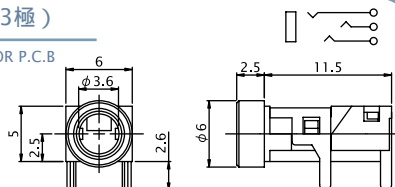

No. MJ-8435 (3.5 -3極)

3-CONDUCTOR MINIATURE JACK FOR P.C.B
STEREO