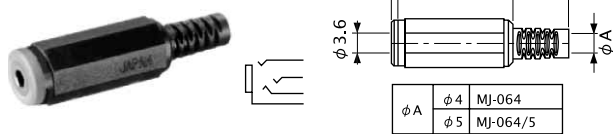

No.MJ-064 (3.5 -4極)

MINIATURE INLINE JACK