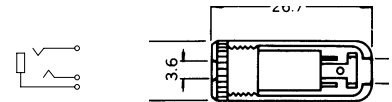

3.5 - 3極小形単頭ジャック

No. MJ-073 (3.5 -3極)

MINIATURE INLINE JACK
STEREO

No. MJ-075 (3.5 -3極)

MINIATURE INLINE JACK
STEREO

No. MJ-076M (3.5 -3極)

MINIATURE INLINE JACK
STEREO

No. MJ-9235 (3.5 -3極)