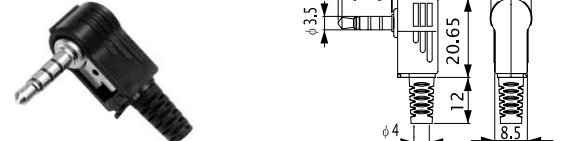

No.MP-435LN (3.5 -4極)

4-CONDUCTOR MINIATURE RIGHT ANGLE PLUG