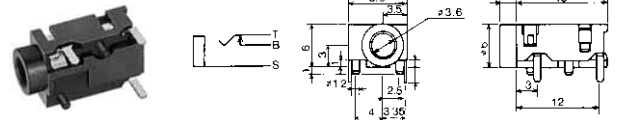

No. MJ-354A0 (3.5 -2極)

2-CONDUCTOR MINIATURE JACK FOR P.C.B
MONO