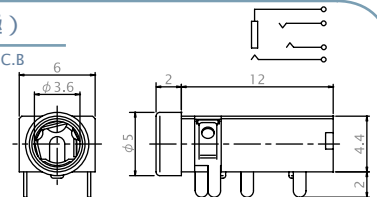

No. MJ-9235 (3.5 -3極)

3-CONDUCTOR MINIATURE JACK FOR P.C.B
STEREO