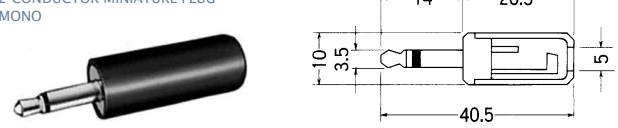

AUDIO PHONE PLUGS & JACKS

2-CONDUCTOR MINIATURE PLUGS & JACKS

3.5 - 2極小形単頭プラグ・ジャック

No.MP-105AC (3.5 -2極)

2-CONDUCTOR MINIATURE PLUG
MONO

No.MP-105LC (3.5 -2極)

2-CONDUCTOR MINIATURE PLUG
MONO

No.MP-106LC (3.5 -2極)