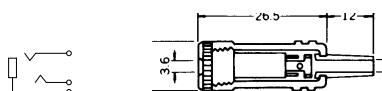

3.5 - 3極小形単頭ジャック

No. MJ-073 (3.5 -3極)

MINIATURE INLINE JACK
STEREO

No. MJ-075 (3.5 -3極)

MINIATURE INLINE JACK
STEREO

No. MJ-076M (3.5 -3極)

MINIATURE INLINE JACK
STEREO

No. MJ-9235 (3.5 -3極)