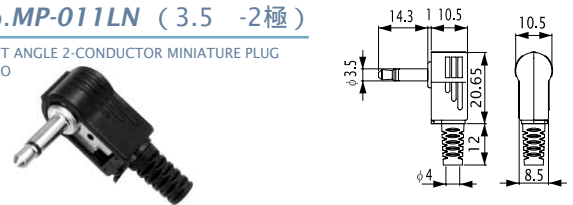

2-CONDUCTOR MINIATURE PLUG w/shielded handle
MONO

No.MP-104M (3.5 -2極)

2-CONDUCTOR MINIATURE PLUG.
MONO

No.MP-105MC (3.5 -2極)

2-CONDUCTOR MINIATURE PLUG
MONO

No.MP-011LN (3.5 -2極)

RIGHT ANGLE 2-CONDUCTOR MINIATURE PLUG
MONO