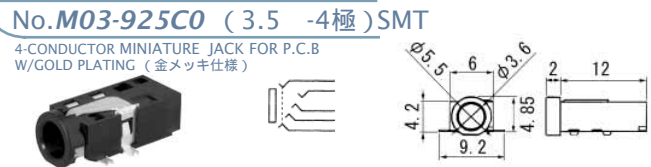

No. M03-925A0 (3.5 -4極) SMT

4-CONDUCTOR MINIATURE JACK FOR P.C.B W/SILVER PLATING (銀メッキ仕様)