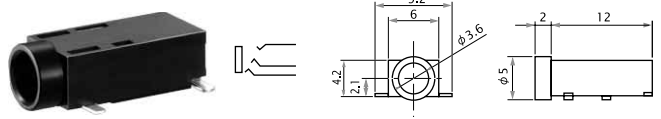

No.M03-836F0 (3.5 -3極) SMT

3-CONDUCTOR MINIATURE JACK FOR P.C.B STEREO