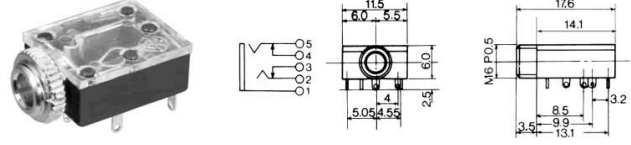

3-CONDUCTOR MINIATURE JACK FOR P.C.B STEREO

3-CONDUCTOR MINIATURE JACKS

3.5 - 3極小形単頭ジャック

No. MJ-352W-0 (3.5 -3極)

3-CONDUCTOR MINIATURE JACK FOR P.C.B
STEREO

No. MJ-352W-C (3.5 -3極)

3-CONDUCTOR MINIATURE JACK FOR P.C.B
STEREO