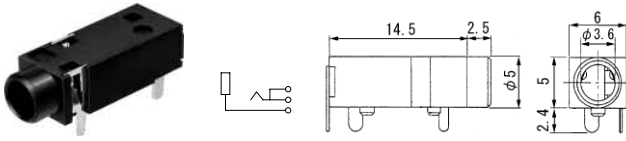

MINIATURE RIGHT ANGLE PLUG WITH 1.8M LONG CABLE
2-CONDUCTOR

No.MJ-164 (3.5 -2極)

MINIATURE INLINE JACK
MONO

No.MJ-164A (3.5 -2極)

MINIATURE INLINE JACK
MONO

No.MJ-166M (3.5 -2極)

MINIATURE INLINE JACK
MONO

2-CONDUCTOR MINIATURE JACKS

3.5 - 2極小形単頭ジャック

No. MJ-4535M (3.5 -2極)

2-CONDUCTOR MINIATURE JACK FOR P.C.B
MONO

No. MJ-2235 (3.5 -2極)

2-CONDUCTOR MINIATURE JACK FOR P.C.B
MONO

No. MJ-3335M (3.5 -2極)

2-CONDUCTOR MINIATURE JACK FOR P.C.B
MONO