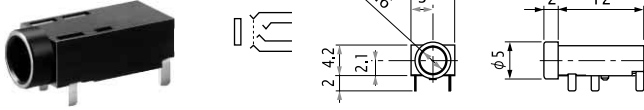

3-CONDUCTOR MINIATURE JACKS

3.5 - 3極小形単頭ジャック

No. M03-836A0 (3.5 -3極)

3-CONDUCTOR MINIATURE JACK FOR P.C.B STEREO