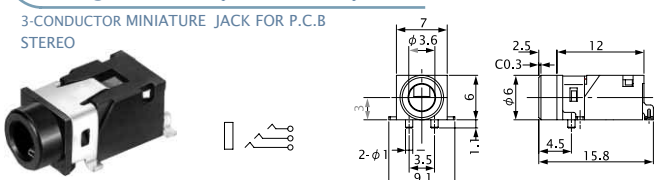

No. MJ-3935-3 (3.5 -3極) SMT

3-CONDUCTOR MINIATURE JACK FOR P.C.B
STEREO