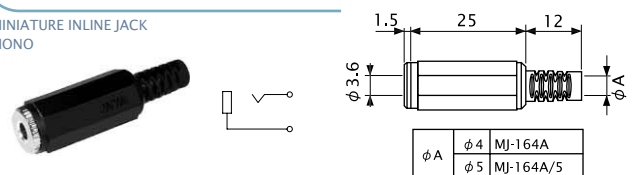

No.MP-106PC (3.5 -2極)

2-CONDUCTOR MINIATURE PLUG w/shielded handle
MONO

No.MP-105L (3.5 -2極)

2-CONDUCTOR MINIATURE PLUG.
MONO

No.MC-35MN (3.5 -2極)

MINIATURE PLUG WITH 1.8M LONG CABLE
2-CONDUCTOR

No.MC-35MNL (3.5 -2極)

MINIATURE RIGHT ANGLE PLUG WITH 1.8M LONG CABLE
2-CONDUCTOR

No.MJ-164 (3.5 -2極)

MINIATURE INLINE JACK
MONO

No.MJ-164A (3.5 -2極)

MINIATURE INLINE JACK
MONO

No.MJ-166M (3.5 -2極)

MINIATURE INLINE JACK
MONO

2-CONDUCTOR MINIATURE JACKS

3.5 - 2極小形単頭ジャック

No. MJ-4535M (3.5 -2極)

2-CONDUCTOR MINIATURE JACK FOR P.C.B
MONO

No. MJ-2235 (3.5 -2極)

2-CONDUCTOR MINIATURE JACK FOR P.C.B
MONO

No. MJ-3335M (3.5 -2極)

2-CONDUCTOR MINIATURE JACK FOR P.C.B
MONO