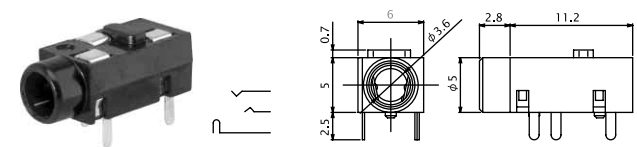

No. MJ-0635 (3.5 -3極)

3-CONDUCTOR MINIATURE JACK FOR P.C.B STEREO