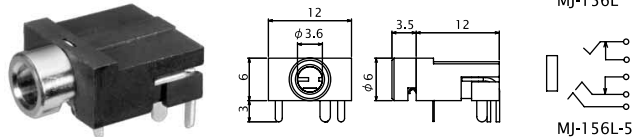

3.5 - 3極小形単頭ジャック

No. M03-836A0 (3.5 -3極)

3-CONDUCTOR MINIATURE JACK FOR P.C.B STEREO

No. MJ-5535 (3.5 -3極)

3-CONDUCTOR MINIATURE JACK FOR P.C.B STEREO

No. MJ-156L (3.5 -3極)

3-CONDUCTOR MINIATURE JACK FOR P.C.B STEREO