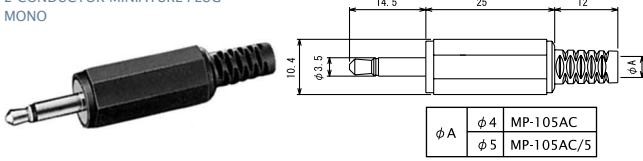

AUDIO PHONE PLUGS & JACKS

2-CONDUCTOR MINIATURE PLUGS & JACKS

3.5 - 2極小形単頭プラグ・ジャック

No.MP-105AC (3.5 -2極)

2-CONDUCTOR MINIATURE PLUG
MONO

No.MP-105LC (3.5 -2極)

2-CONDUCTOR MINIATURE PLUG
MONO

No.MP-106LC (3.5 -2極)

2-CONDUCTOR MINIATURE PLUG w/shielded handle
MONO

No.MP-104M (3.5 -2極)

2-CONDUCTOR MINIATURE PLUG.
MONO

No.MP-105MC (3.5 -2極)

2-CONDUCTOR MINIATURE PLUG
MONO

No.MP-011LN (3.5 -2極)

RIGHT ANGLE 2-CONDUCTOR MINIATURE PLUG
MONO