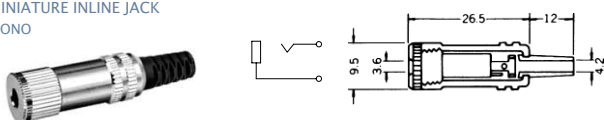

MINIATURE RIGHT ANGLE PLUG WITH 1.8M LONG CABLE
2-CONDUCTOR

No.MJ-164 (3.5 -2極)

MINIATURE INLINE JACK
MONO

No.MJ-164A (3.5 -2極)

MINIATURE INLINE JACK
MONO

No.MJ-166M (3.5 -2極)

MINIATURE INLINE JACK
MONO

2-CONDUCTOR MINIATURE JACKS