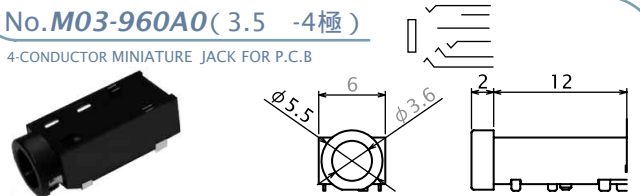

No. MJ-2135 (3.5 -4極)

4-CONDUCTOR MINIATURE JACK FOR P.C.B

No. M03-945CQ (3.5 -4極)

4-CONDUCTOR MINIATURE JACK FOR P.C.B

No. M03-960A0 (3.5 -4極)

4-CONDUCTOR MINIATURE JACK FOR P.C.B

No. M03-A40A0 (3.5 -4極)

4-CONDUCTOR MINIATURE JACK FOR P.C.B