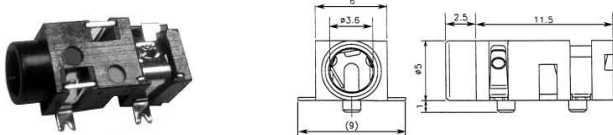

No.MJ-7135 (3.5 -3極) SMT

3-CONDUCTOR MINIATURE JACK FOR P.C.B STEREO