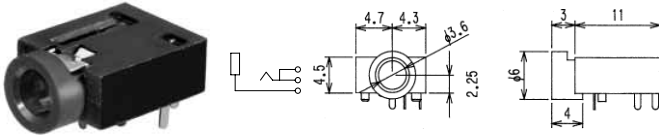

3.5 - 2極小形単頭ジャック

No. MJ-4535M (3.5 -2極)

2-CONDUCTOR MINIATURE JACK FOR P.C.B
MONO

No. MJ-2235 (3.5 -2極)

2-CONDUCTOR MINIATURE JACK FOR P.C.B
MONO

No. MJ-3335M (3.5 -2極)

2-CONDUCTOR MINIATURE JACK FOR P.C.B
MONO

No. MJ-3235 (3.5 -2極)

2-CONDUCTOR MINIATURE JACK FOR P.C.B
MONO

No. MJ-1235N (3.5 -2極 縦型)

2-CONDUCTOR MINIATURE JACK FOR P.C.B (VERTICAL TYPE)
MONO

No. MJ-4035M (3.5 -2極) SMT

2-CONDUCTOR MINIATURE JACK FOR P.C.B
MONO