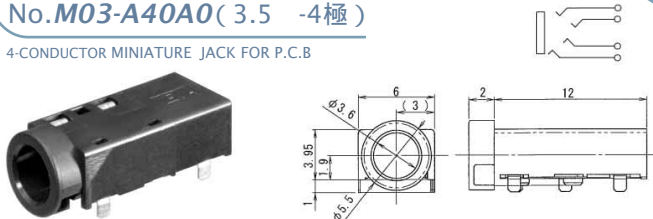

No. MJ-2135 (3.5 -4極)

4-CONDUCTOR MINIATURE JACK FOR P.C.B

No. M03-945CQ (3.5 -4極)

4-CONDUCTOR MINIATURE JACK FOR P.C.B

No. M03-960A0 (3.5 -4極)

4-CONDUCTOR MINIATURE JACK FOR P.C.B

No. M03-A40A0 (3.5 -4極)

4-CONDUCTOR MINIATURE JACK FOR P.C.B