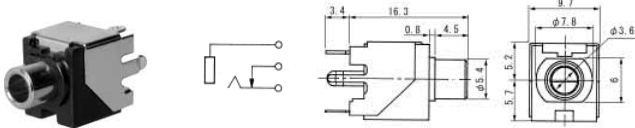

No. MJ-1235N (3.5 -2極 縦型)

2-CONDUCTOR MINIATURE JACK FOR P.C.B (VERTICAL TYPE)
MONO