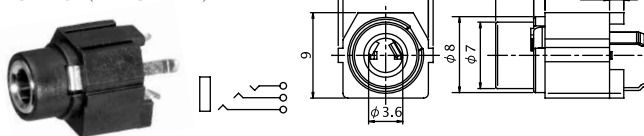

No. MJ-150 (3.5 -3極 縦型)

3-CONDUCTOR MINIATURE JACK FOR P.C.B STEREO (VERTICAL TYPE)

No. MJ-2435 (3.5 -3極)

3-CONDUCTOR MINIATURE JACK FOR P.C.B STEREO

No. MJ-9135 (3.5 -3極 縦型)

3-CONDUCTOR MINIATURE JACK FOR P.C.B STEREO (VERTICAL TYPE)