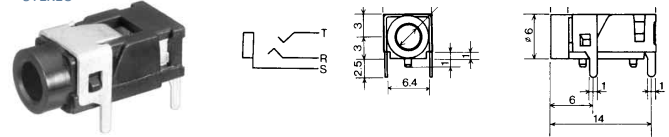

No. MX-387GL (3.5 -3極)

3-CONDUCTOR MINIATURE JACK FOR P.C.B STEREO