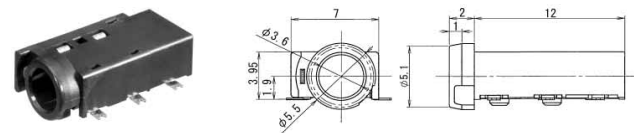

MINIATURE INLINE JACK FOR MOLDING
5-CONDUCTOR

6-CONDUCTOR MINIATURE PLUG & JACKS

3.5 - 6極小形単頭プラグ・ジャック

No. M03-A50A0 (3.5 -6極)

6-CONDUCTOR MINIATURE JACK FOR P.C.B

No. M03-A50C0 (3.5 -6極) SMT

6-CONDUCTOR MINIATURE JACK FOR P.C.B