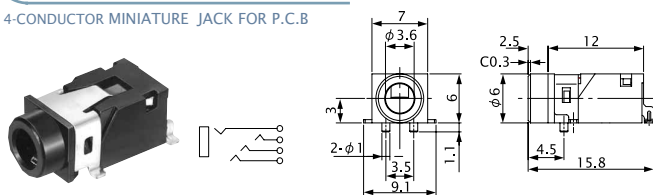

No. MJ-3935-4 (3.5 -4極) SMT

4-CONDUCTOR MINIATURE JACK FOR P.C.B