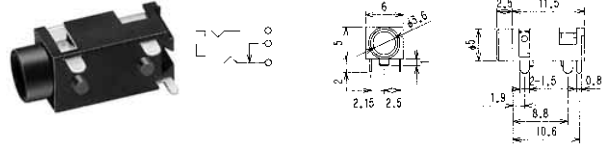

3.5 - 2極小形単頭ジャック

No. MJ-4535M (3.5 -2極)

2-CONDUCTOR MINIATURE JACK FOR P.C.B
MONO

No. MJ-2235 (3.5 -2極)

2-CONDUCTOR MINIATURE JACK FOR P.C.B
MONO

No. MJ-3335M (3.5 -2極)

2-CONDUCTOR MINIATURE JACK FOR P.C.B
MONO