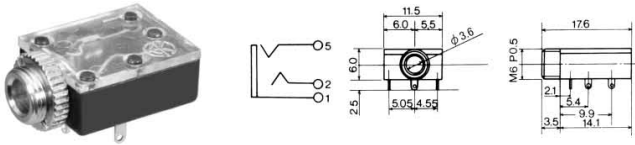

3-CONDUCTOR MINIATURE JACK FOR P.C.B STEREO

3-CONDUCTOR MINIATURE JACKS

3.5 - 3極小形単頭ジャック

No. MJ-352W-0 (3.5 -3極)

3-CONDUCTOR MINIATURE JACK FOR P.C.B
STEREO

No. MJ-352W-C (3.5 -3極)

3-CONDUCTOR MINIATURE JACK FOR P.C.B
STEREO