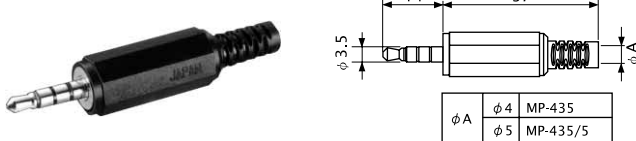

No.MJ-082 (3.5 -3極)

No.MJ-083 (3.5 -3極)

PANEL MOUNT MINIATURE JACK STEREO

4-CONDUCTOR MINIATURE PLUGS & JACKS

3.5 - 4極小形単頭プラグ・ジャック

No.MP-435 (3.5 -4極)

4-CONDUCTOR MINIATURE PLUG

No.MP-435LN (3.5 -4極)