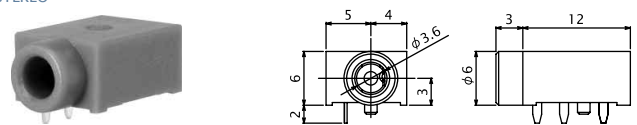

3.5 - 3極小形単頭ジャック

No. M03-836A0 (3.5 -3極)

3-CONDUCTOR MINIATURE JACK FOR P.C.B STEREO

No. MJ-5535 (3.5 -3極)

3-CONDUCTOR MINIATURE JACK FOR P.C.B STEREO

No. MJ-156L (3.5 -3極)

3-CONDUCTOR MINIATURE JACK FOR P.C.B STEREO