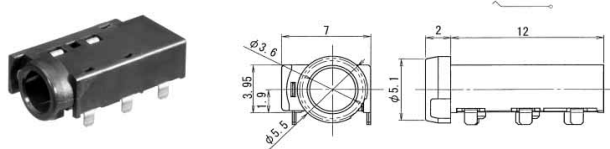

MINIATURE INLINE JACK FOR MOLDING
5-CONDUCTOR

6-CONDUCTOR MINIATURE PLUG & JACKS

3.5 - 6極小形単頭プラグ・ジャック

No. M03-A50A0 (3.5 -6極)

6-CONDUCTOR MINIATURE JACK FOR P.C.B

No. M03-A50C0 (3.5 -6極) SMT

6-CONDUCTOR MINIATURE JACK FOR P.C.B