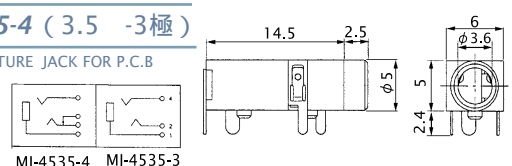

3-CONDUCTOR MINIATURE JACK FOR P.C.B
STEREO

No. MJ-8435 (3.5 -3極)

3-CONDUCTOR MINIATURE JACK FOR P.C.B
STEREO

No. MJ-4535-3 (3.5 -3極)

3-CONDUCTOR MINIATURE JACK FOR P.C.B
STEREO

3-CONDUCTOR MINIATURE JACKS