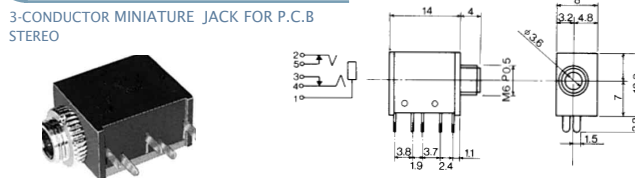

No. MJ-354W (3.5 -3極)

3-CONDUCTOR MINIATURE JACK FOR P.C.B
STEREO