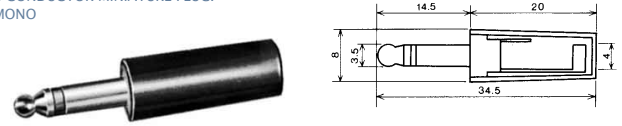

No.MP-104M (3.5 -2極)

2-CONDUCTOR MINIATURE PLUG.
MONO