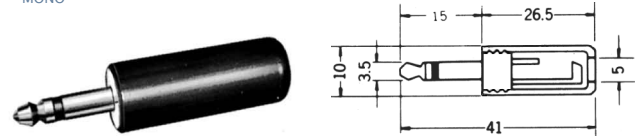

No.MP-105L (3.5 -2極)

2-CONDUCTOR MINIATURE PLUG.
MONO