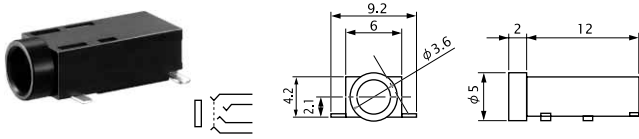

3-CONDUCTOR MINIATURE JACK FOR P.C.B
STEREO

No. MJ-4435 (3.5 -3極) SMT

3-CONDUCTOR MINIATURE JACK FOR P.C.B
STEREO

3-CONDUCTOR MINIATURE JACKS

3.5 - 3極小形単頭ジャック

No.M03-836D0 (3.5 -3極) SMT

3-CONDUCTOR MINIATURE JACK FOR P.C.B STEREO