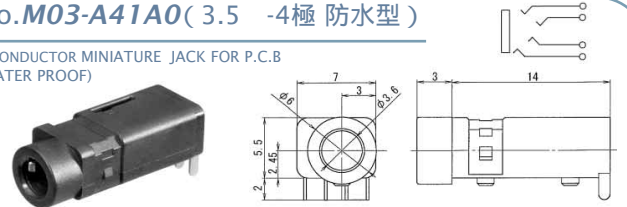

No. M03-A40C0 (3.5 -4極)

4-CONDUCTOR MINIATURE JACK FOR P.C.B

No. MJ-9935 (3.5 -4極)

4-CONDUCTOR MINIATURE JACK FOR P.C.B

No. M03-A41A0 (3.5 -4極 防水型)

4-CONDUCTOR MINIATURE JACK FOR P.C.B (WATER PROOF)

No. M03-925A0 (3.5 -4極) SMT