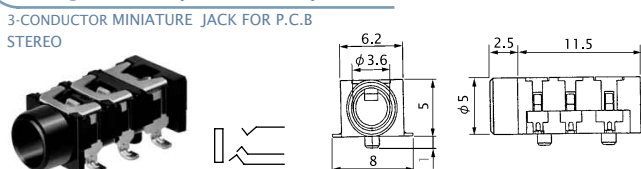

No. MJ-4435 (3.5 -3極) SMT

3-CONDUCTOR MINIATURE JACK FOR P.C.B
STEREO