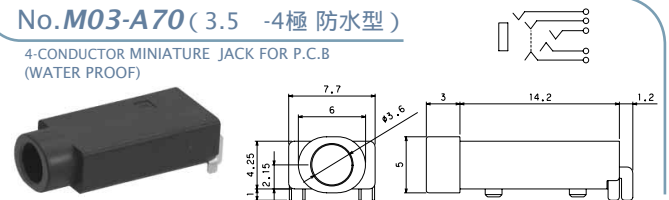

4-CONDUCTOR MINIATURE JACK FOR P.C.B W/SILVER PLATING (銀メッキ仕様)

No. M03-925C0 (3.5 -4極) SMT

4-CONDUCTOR MINIATURE JACK FOR P.C.B W/GOLD PLATING (金メッキ仕様)

No. M03-A70 (3.5 -4極 防水型)

4-CONDUCTOR MINIATURE JACK FOR P.C.B (WATER PROOF)