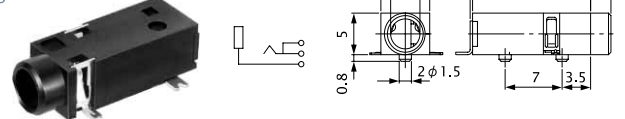

No. MJ-3235 (3.5 -2極)

2-CONDUCTOR MINIATURE JACK FOR P.C.B
MONO

No. MJ-1235N (3.5 -2極 縦型)

2-CONDUCTOR MINIATURE JACK FOR P.C.B (VERTICAL TYPE)
MONO

No. MJ-4035M (3.5 -2極) SMT

2-CONDUCTOR MINIATURE JACK FOR P.C.B
MONO