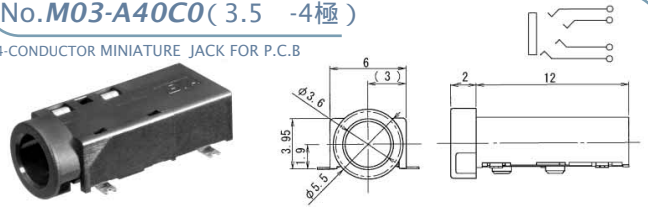

No. M03-A40C0 (3.5 -4極)

4-CONDUCTOR MINIATURE JACK FOR P.C.B