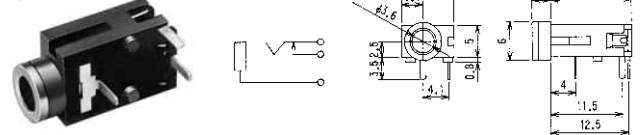

No. MJ-3235 (3.5 -2極)

2-CONDUCTOR MINIATURE JACK FOR P.C.B
MONO