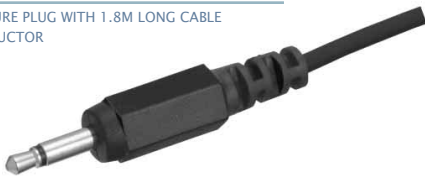

2-CONDUCTOR MINIATURE PLUG w/shielded handle
MONO

No.MP-104M (3.5 -2極)

2-CONDUCTOR MINIATURE PLUG.
MONO

No.MP-105MC (3.5 -2極)

2-CONDUCTOR MINIATURE PLUG
MONO

No.MP-011LN (3.5 -2極)

RIGHT ANGLE 2-CONDUCTOR MINIATURE PLUG
MONO

No.MP-106PC (3.5 -2極)

2-CONDUCTOR MINIATURE PLUG w/shielded handle
MONO

No.MP-105L (3.5 -2極)

2-CONDUCTOR MINIATURE PLUG.
MONO

No.MC-35MN (3.5 -2極)

MINIATURE PLUG WITH 1.8M LONG CABLE
2-CONDUCTOR

No.MC-35MNL (3.5 -2極)

MINIATURE RIGHT ANGLE PLUG WITH 1.8M LONG CABLE
2-CONDUCTOR

No.MJ-164 (3.5 -2極)

MINIATURE INLINE JACK
MONO

No.MJ-164A (3.5 -2極)

MINIATURE INLINE JACK
MONO

No.MJ-166M (3.5 -2極)

MINIATURE INLINE JACK
MONO

2-CONDUCTOR MINIATURE JACKS

3.5 - 2極小形単頭ジャック

No. MJ-4535M (3.5 -2極)

2-CONDUCTOR MINIATURE JACK FOR P.C.B
MONO

No. MJ-2235 (3.5 -2極)

2-CONDUCTOR MINIATURE JACK FOR P.C.B
MONO

No. MJ-3335M (3.5 -2極)

2-CONDUCTOR MINIATURE JACK FOR P.C.B
MONO