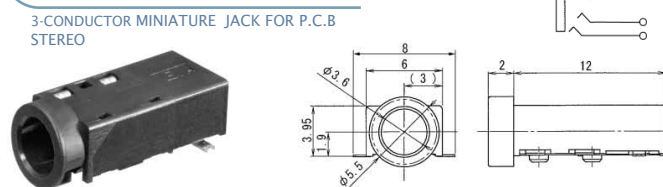

No. MJ-6835-4 (3.5 -3極)

3-CONDUCTOR MINIATURE JACK FOR P.C.B
STEREO

No. M03-A30A0 (3.5 -3極)

3-CONDUCTOR MINIATURE JACK FOR P.C.B
STEREO

No. M03-A30C0 (3.5 -3極)

3-CONDUCTOR MINIATURE JACK FOR P.C.B
STEREO

No. MJ-3935-3 (3.5 -3極) SMT