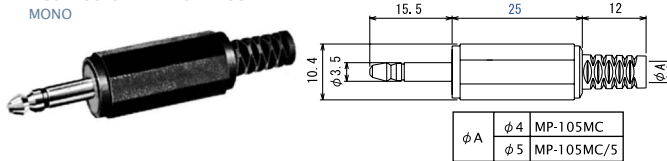

2-CONDUCTOR MINIATURE PLUG w/shielded handle
MONO

No.MP-104M (3.5 -2極)

2-CONDUCTOR MINIATURE PLUG.
MONO

No.MP-105MC (3.5 -2極)

2-CONDUCTOR MINIATURE PLUG
MONO

No.MP-011LN (3.5 -2極)

RIGHT ANGLE 2-CONDUCTOR MINIATURE PLUG
MONO